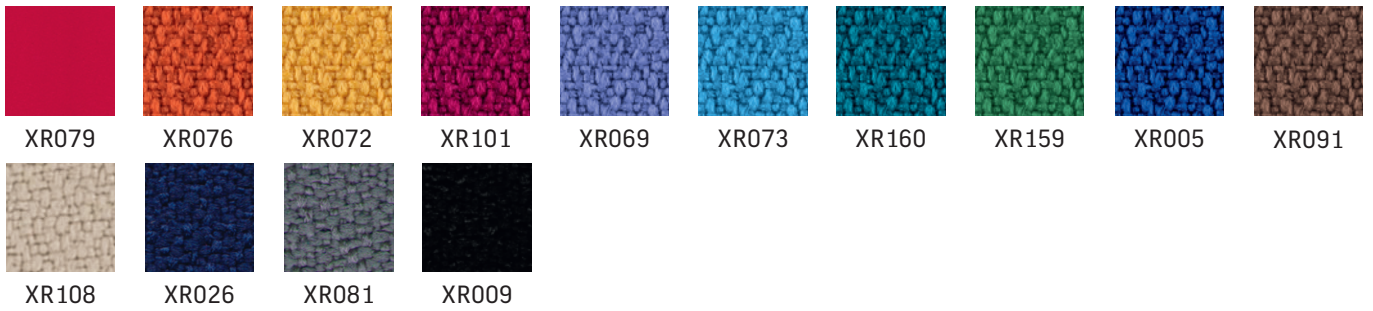

Xtreme +3

Only for eModel