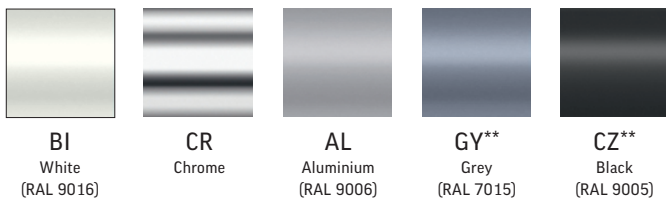

Metal

Only for Easy Space