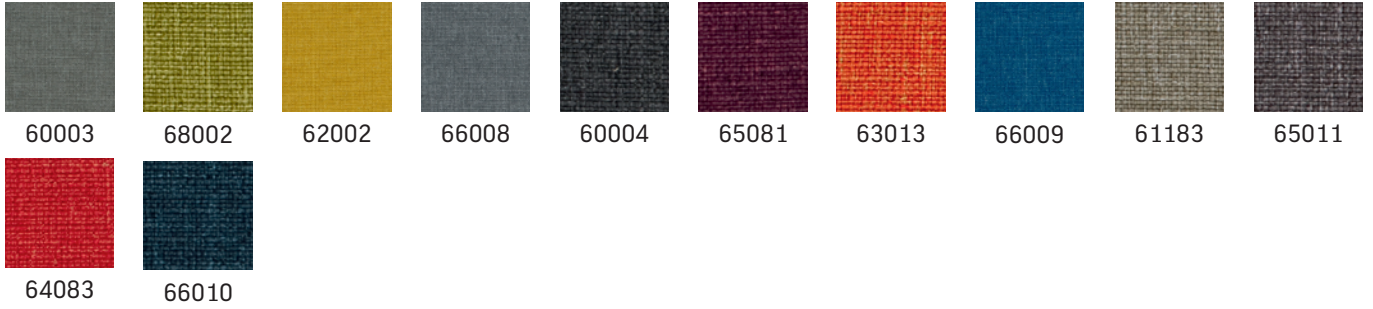

Easy Space & eModel

Xpress +3

Only for eModel